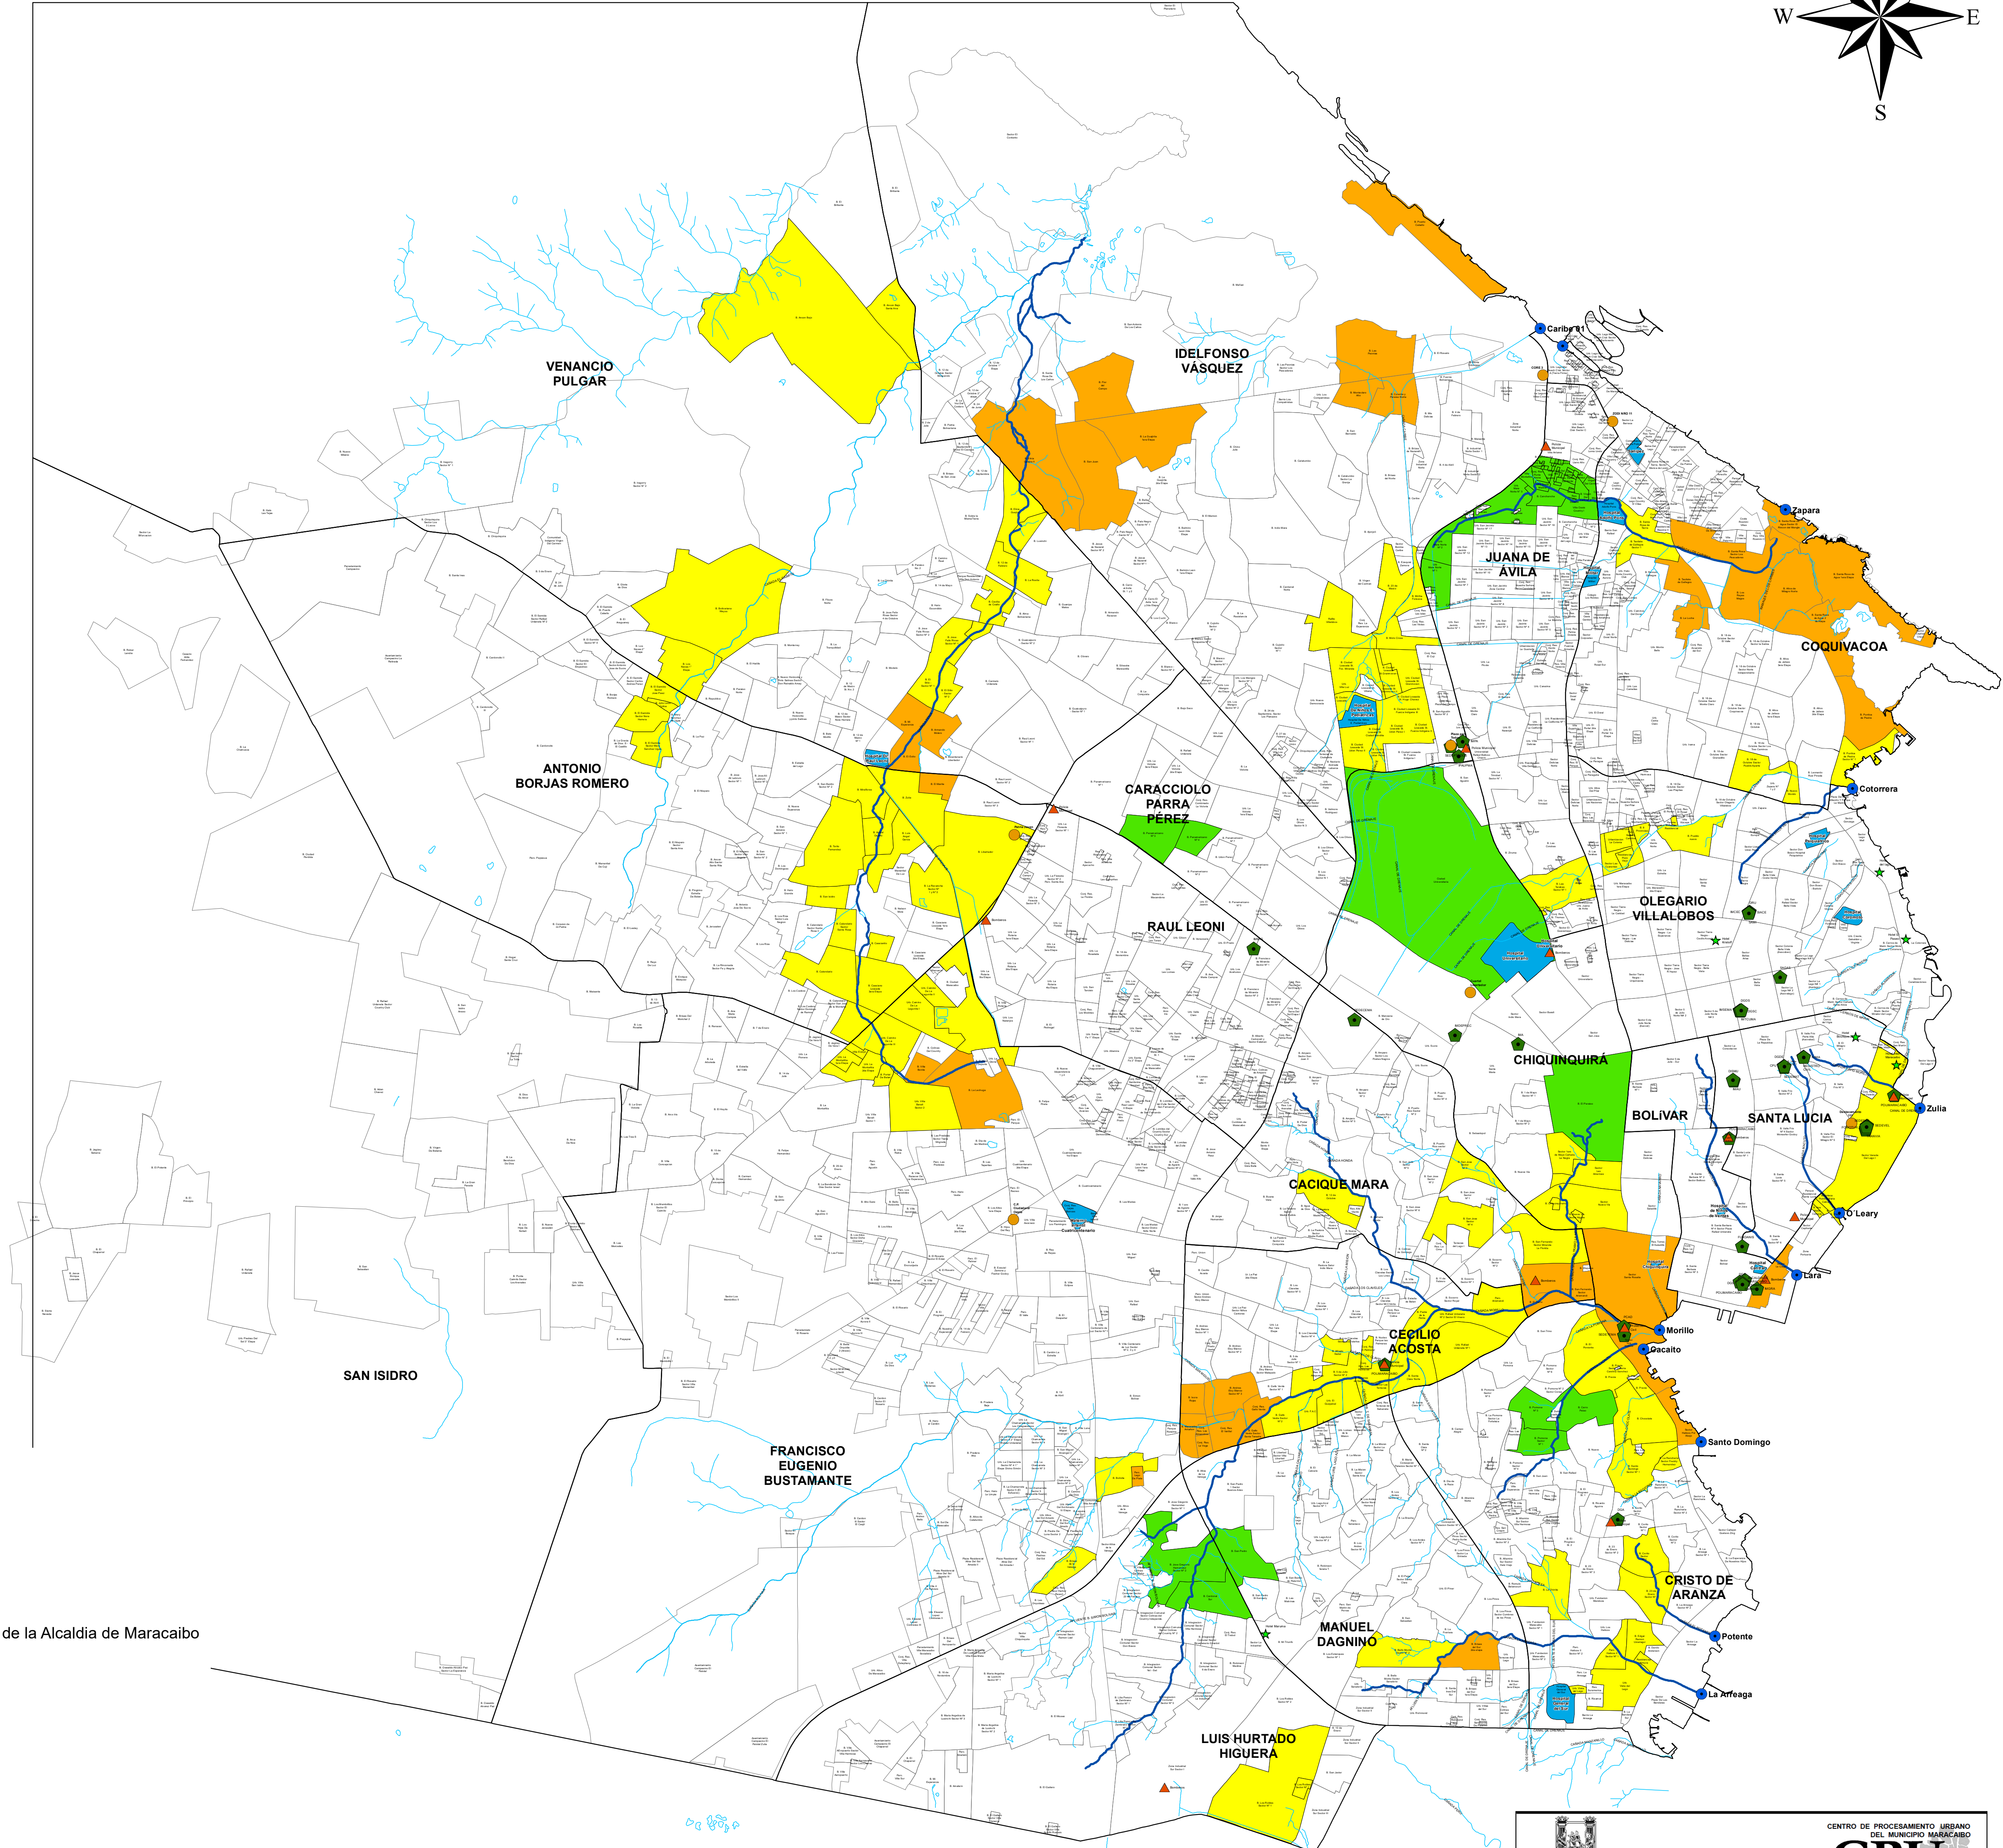

MAPA DE RIESGO DE INUNDACIÓN POR LLUVIA

LEYENDA

- Refugios
- ★ Hoteles
- ▲ Cuerpos de Seguridad
- Desembocadura
- ⬠ Organos, Entes y Dependencias de la Alcaldía de Maracaibo
- Cañadas de Alto Riesgo
- Cañadas Bajo Riesgo
- Zonas de Alto Riesgo
- Zonas de Moderado Riesgo
- Zonas de Bajo Riesgo
- Hospitales
- Sectores Urbanos
- Limite de Parroquias